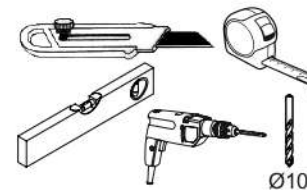

ERODIN 90

KODA	DIMENZIJA				PAKET
002	866	200	16	1	1/1
003	864	204	22	1	1/1
DODATKI				1	1/1

x4 f1 Ø 8x30mm 	
x2 g2 	
x2 e19 Ø6x9 mm 	
x2 e3 Ø6x13 mm 	
x1 z1 	x2 f3 Ø10x50 mm 
x4 e1 Ø 7x50mm 	x2 p17 Ø5x60 mm 