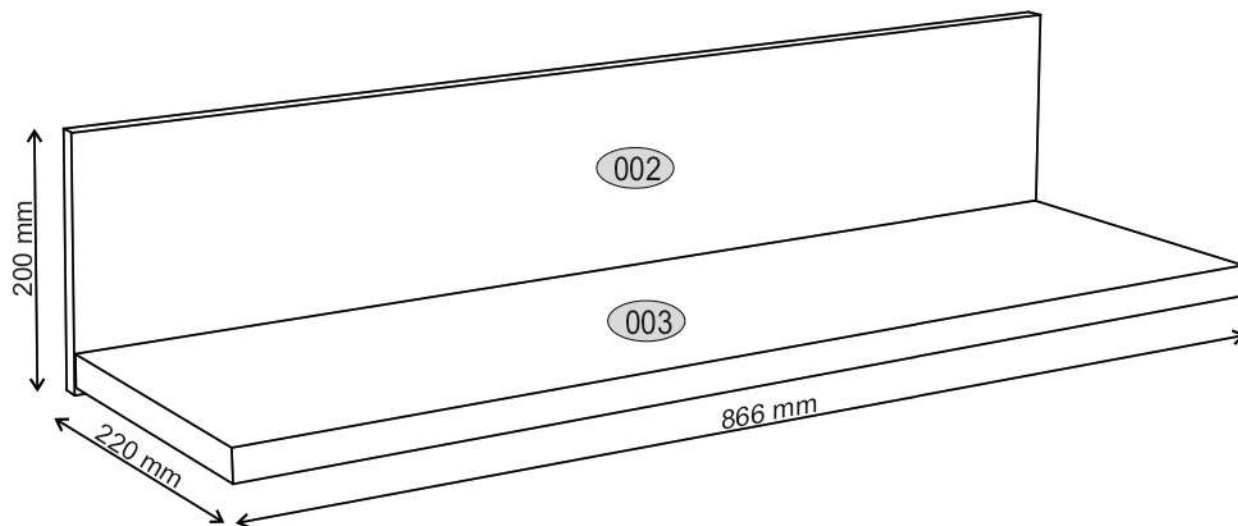

ERODIN 90

KODA	DIMENZIJA				PAKET
002	866	200	16	1	1/1
003	864	204	22	1	1/1
DODATKI				1	1/1

x4 f1 Ø 8x30mm 	
x2 g2 	
x2 e19 Ø6x9 mm 	
x2 e3 Ø6x13 mm 	
x1 z1 	x2 f3 Ø10x50 mm 
x4 e1 Ø 7x50mm 	x2 p17 Ø5x60 mm 