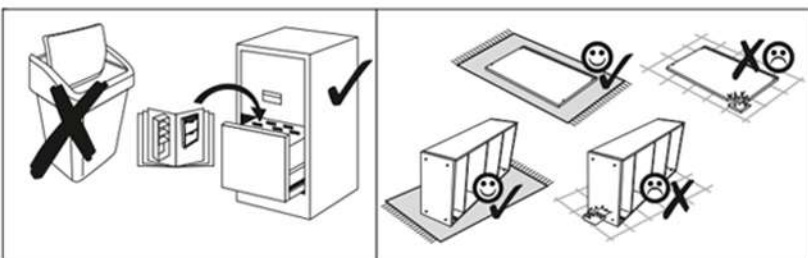

ERODIN 90

KODA	DIMENZIJA				PAKET
002	866	200	16	1	1/1
003	864	204	22	1	1/1
DODATKI				1	1/1

x4 f1 Ø 8x30mm 	
x2 g2 	
x2 e19 Ø6x9 mm 	
x2 e3 Ø6x13 mm 	
x1 z1 	x2 f3 Ø10x50 mm 
x4 e1 Ø 7x50mm 	x2 p17 Ø5x60 mm 